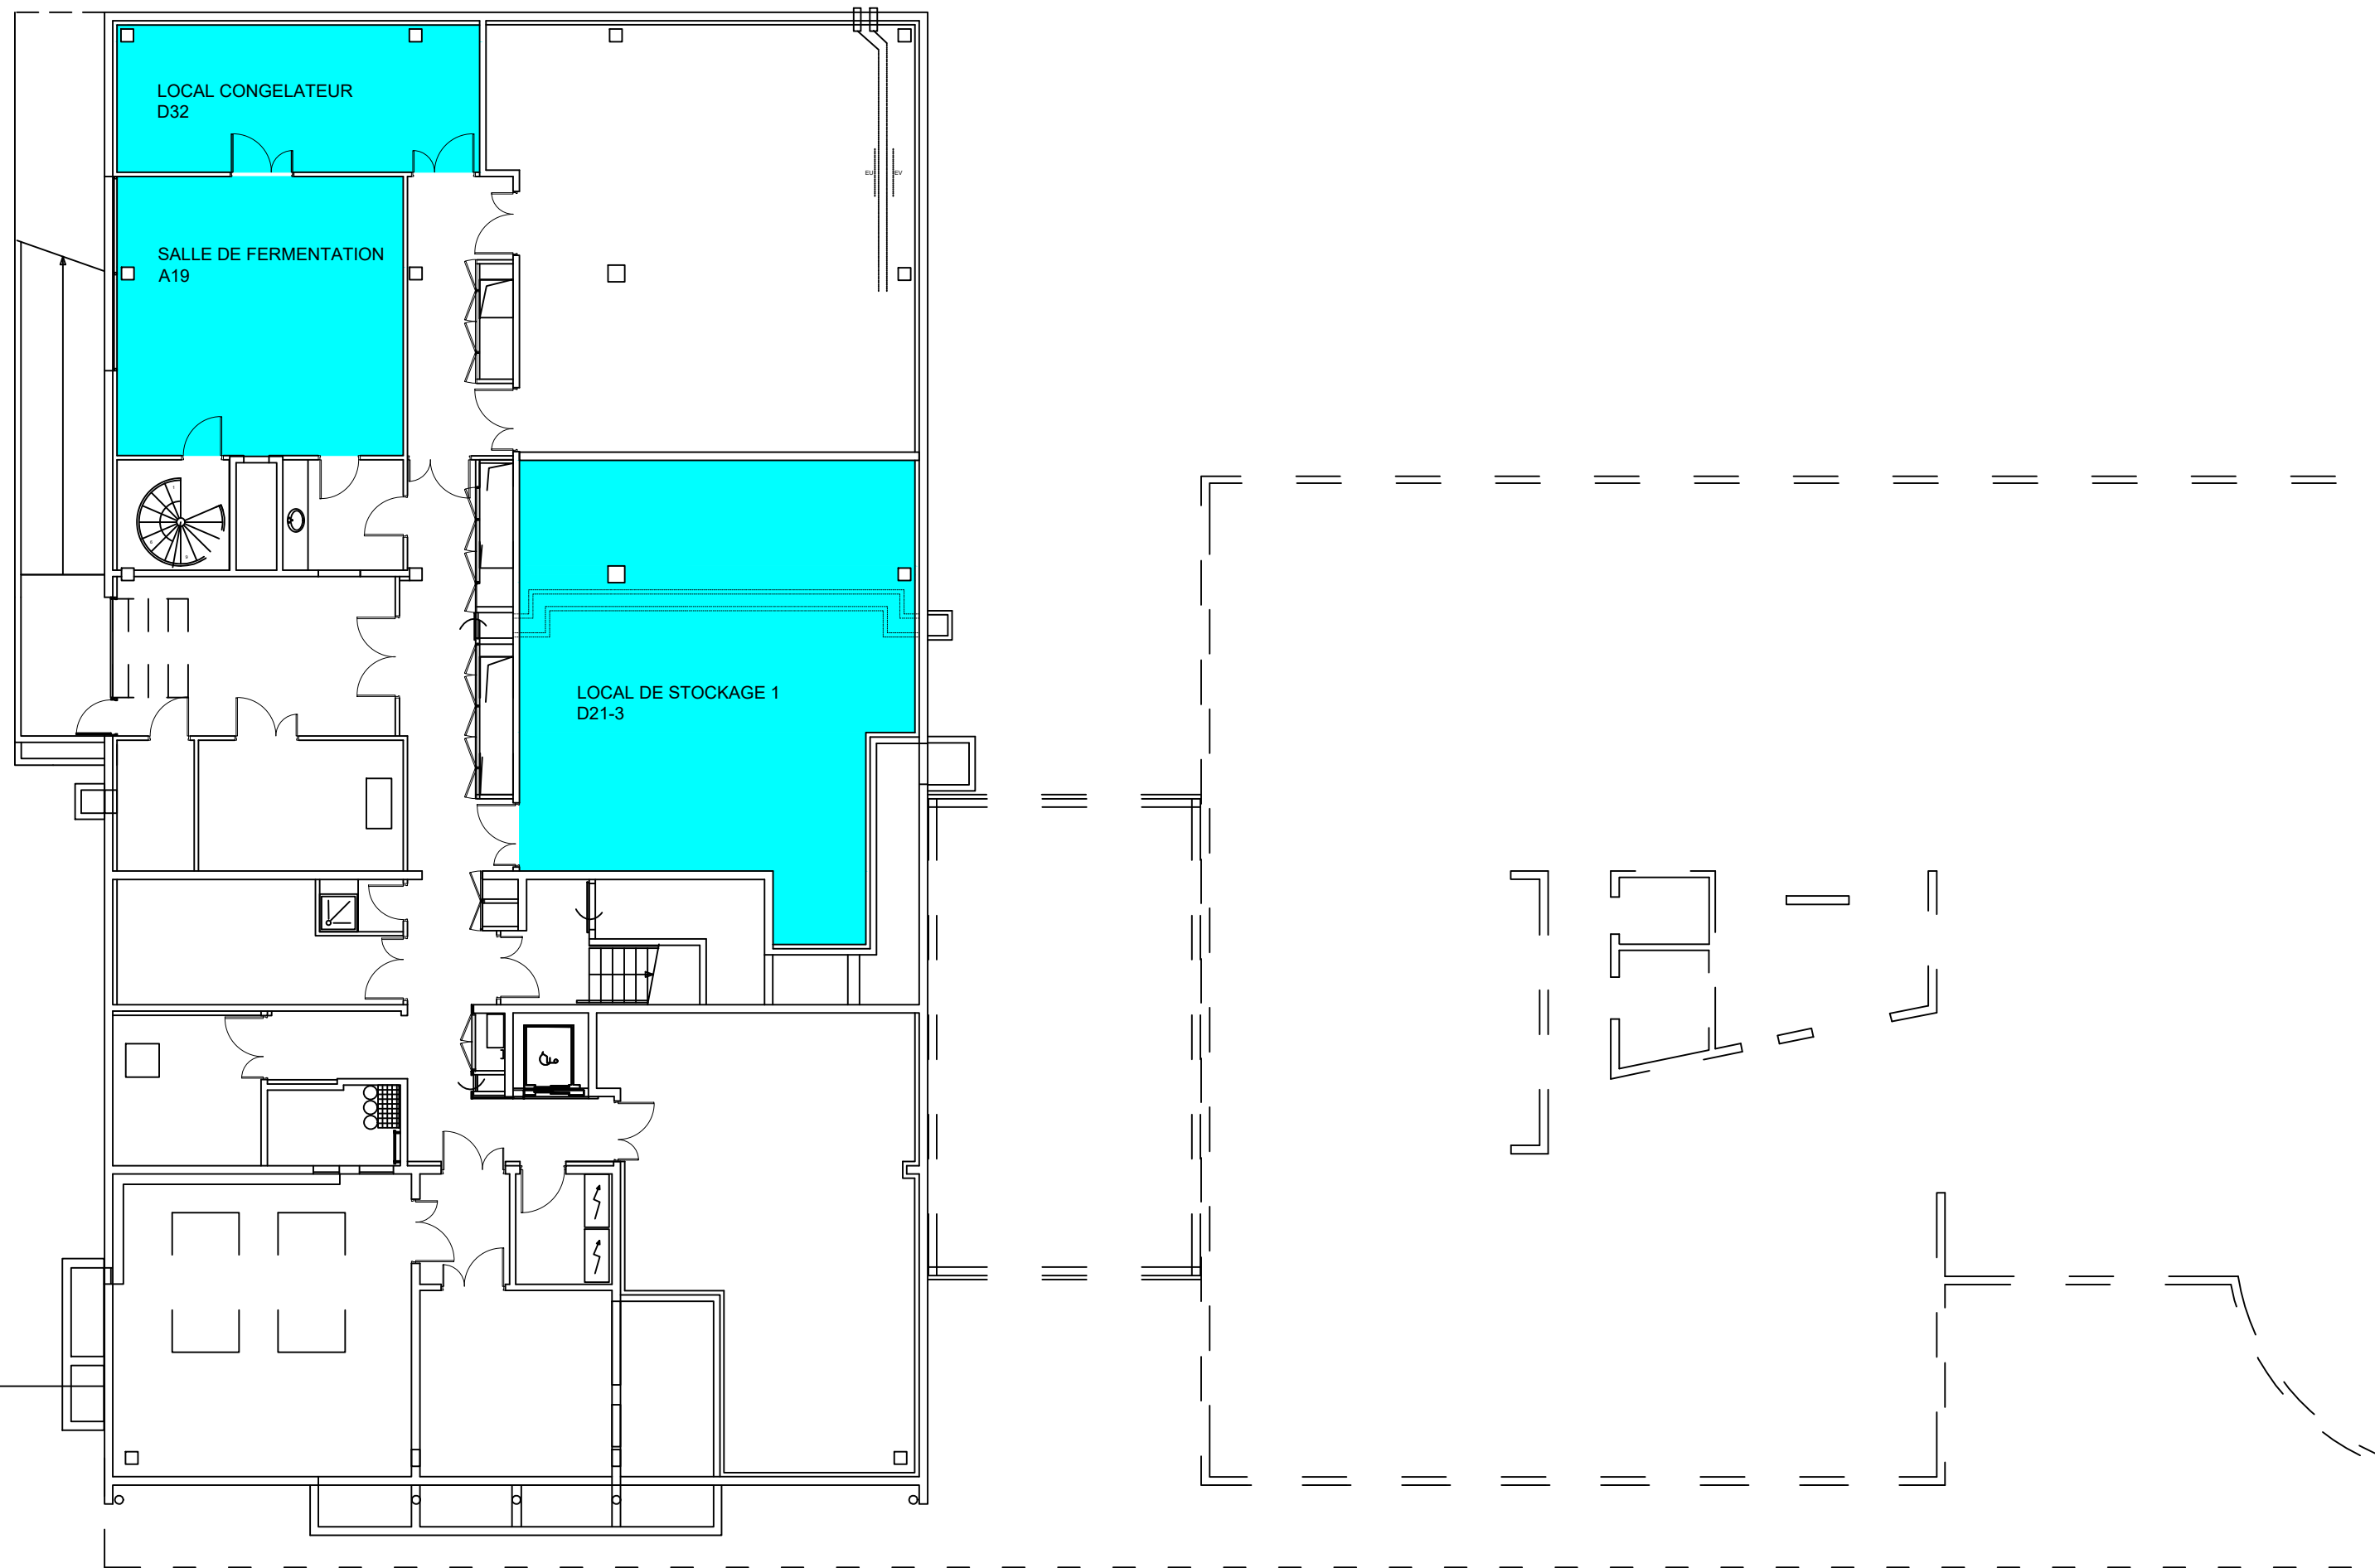

Bordeaux INP ENSTBB

Bâtiment A - 125 rue de Bethmann - 33000 - BORDEAUX

Plan Niveau RDC

Pièce --

N° --

Echelle

1/125^e

Bordeaux INP ENSTBB

Bâtiment B - 125 rue de Bethmann - 33000 - BORDEAUX

Plan Niveau RDC

Pièce --

N° --

Echelle

1/150^e

Bordeaux INP ENSTBB

Bâtiment B - 125 rue de Bethmann - 33000 - BORDEAUX

Plan Niveau R+1

Pièce --

N° --

Echelle

1/150^e