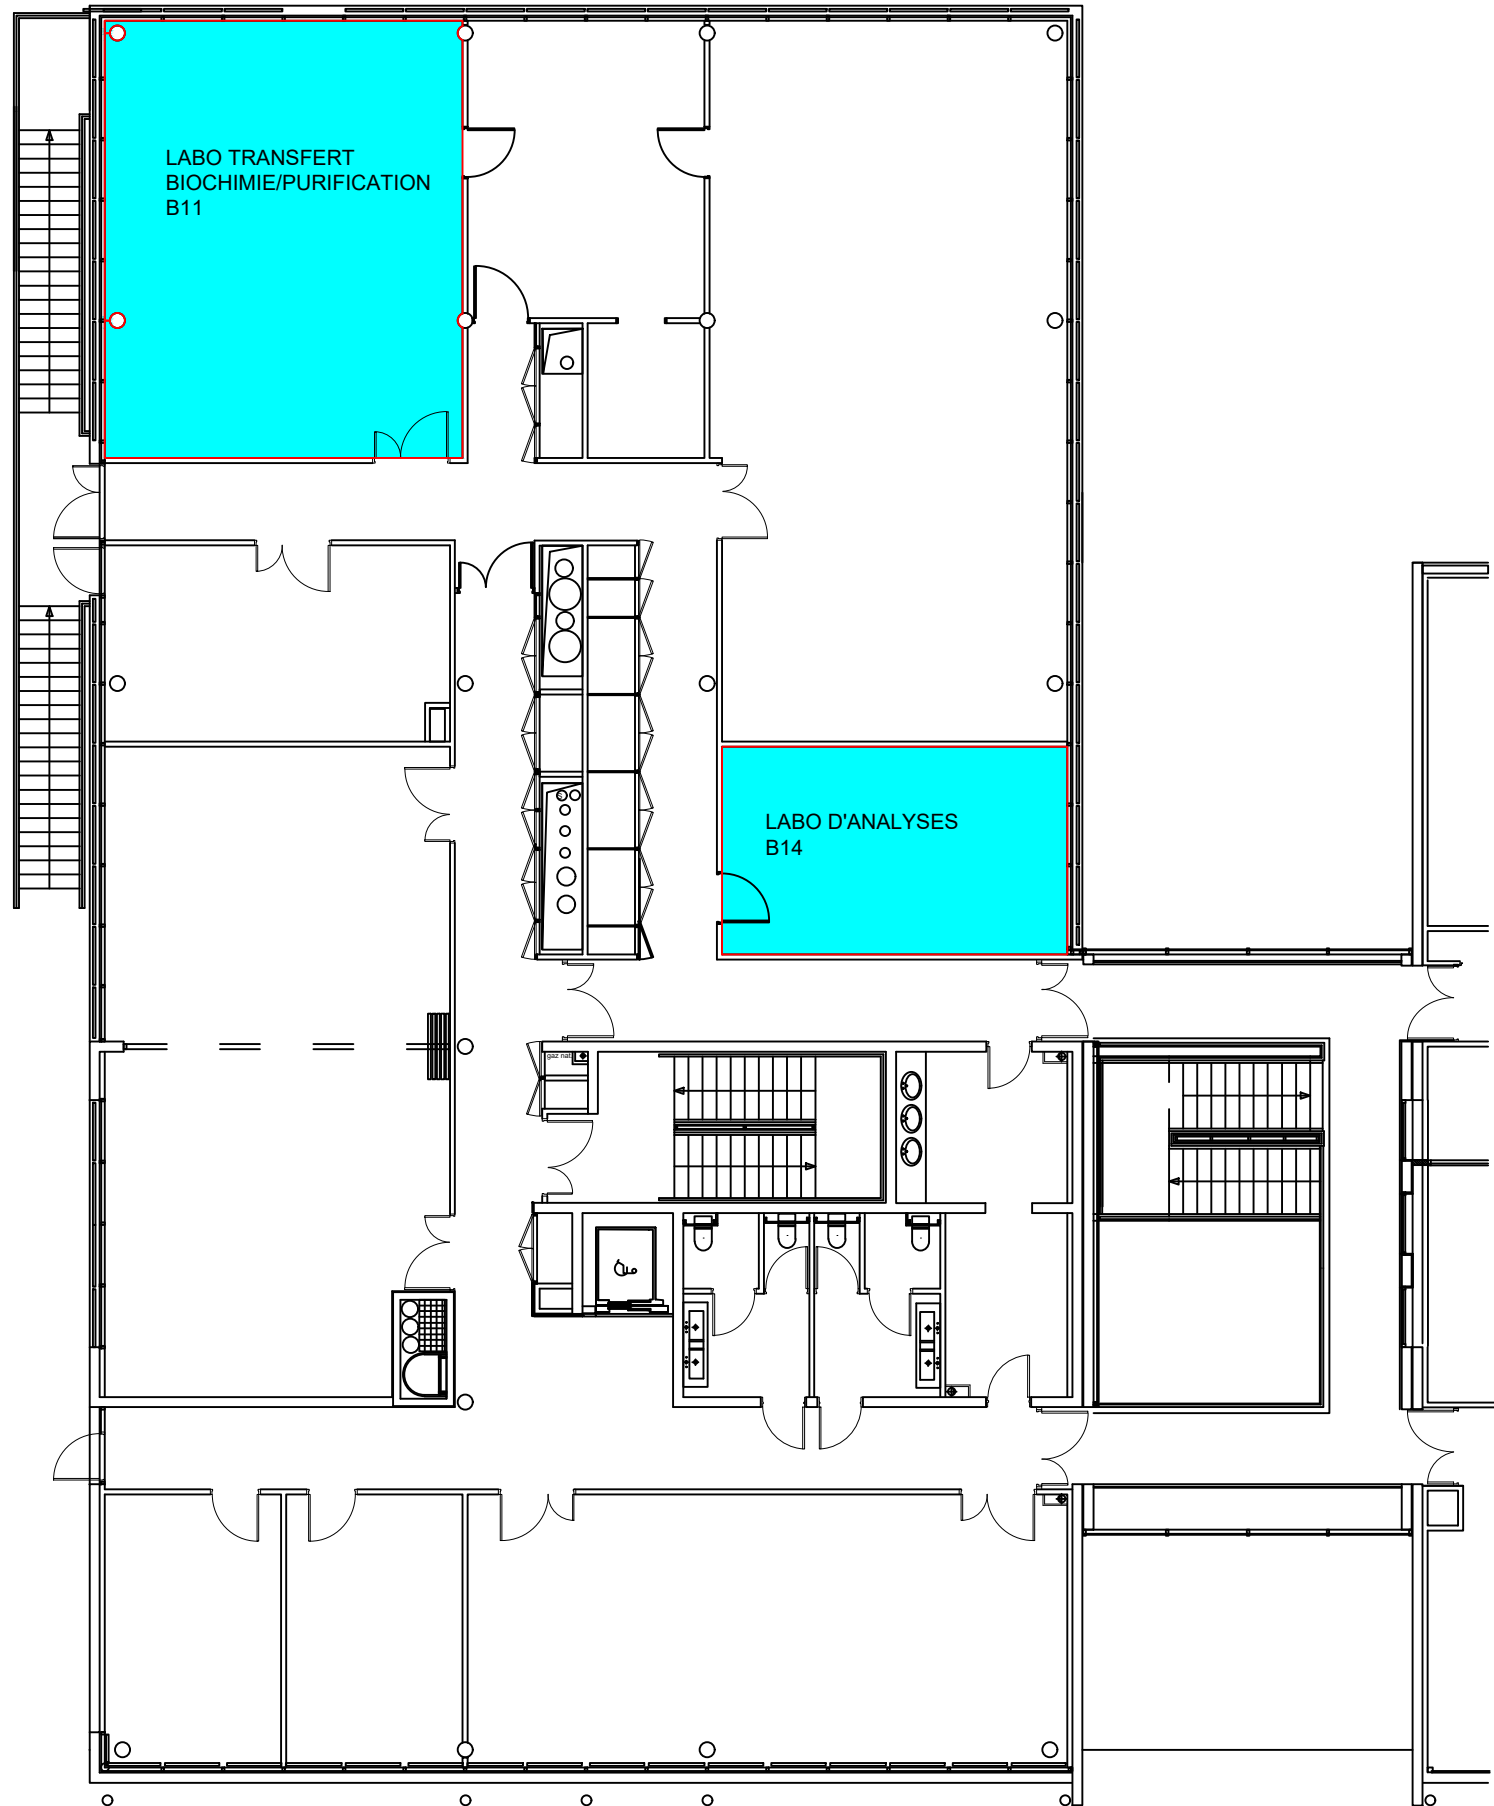

Bordeaux INP ENSTBB

Bâtiment A - 125 rue de Bethmann - 33000 - BORDEAUX

Plan Niveau RDC

Pièce --

N° --

Echelle

1/125^e

Bordeaux INP ENSTBB

Bâtiment B - 125 rue de Bethmann - 33000 - BORDEAUX

Plan Niveau RDC

Pièce --

N° --

Echelle

1/150^e

Bordeaux INP ENSTBB

Bâtiment B - 125 rue de Bethmann - 33000 - BORDEAUX

Plan Niveau R+1

Pièce --

N° --

Echelle

1/150^e