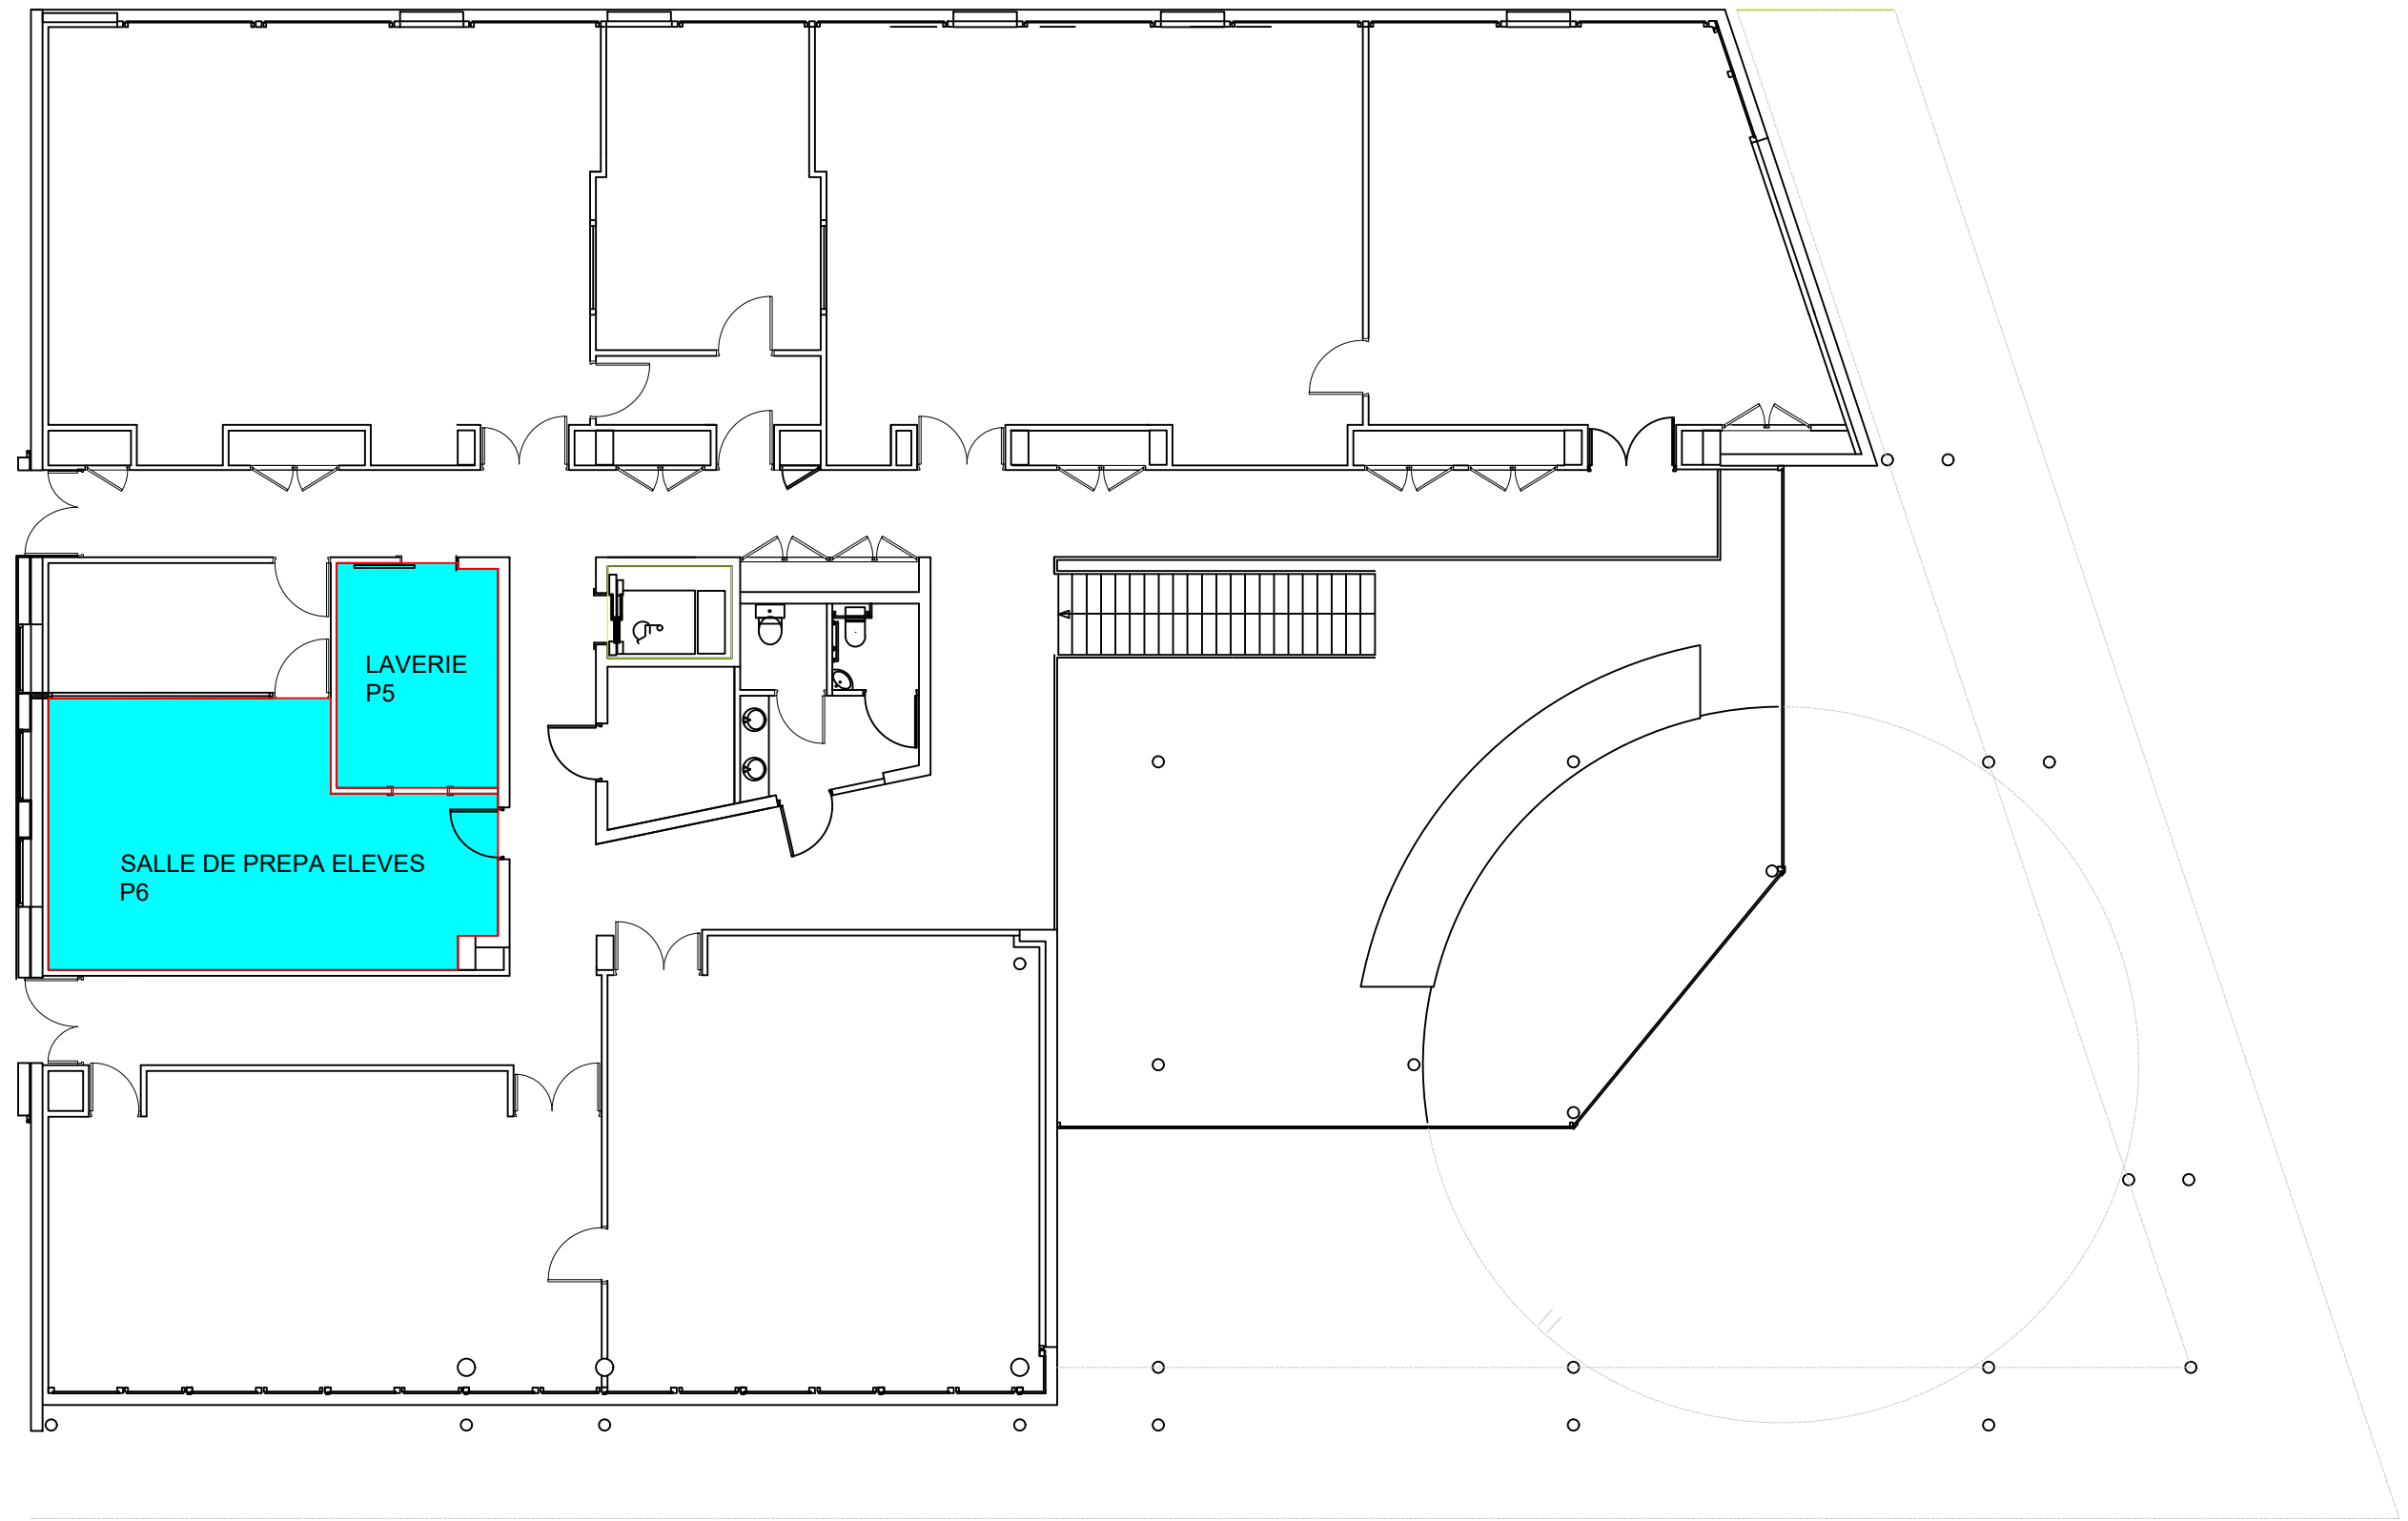

Bordeaux INP ENSTBB

Bâtiment A - 125 rue de Bethmann - 33000 - BORDEAUX

Plan Niveau RDC

Pièce --

N° --

Echelle

1/125^e

Bordeaux INP ENSTBB

Bâtiment B - 125 rue de Bethmann - 33000 - BORDEAUX

Plan Niveau RDC

Pièce --

N° --

Echelle

1/150^e

Bordeaux INP ENSTBB

Bâtiment B - 125 rue de Bethmann - 33000 - BORDEAUX

Plan Niveau R+1

Pièce --

N° --

Echelle

1/150^e