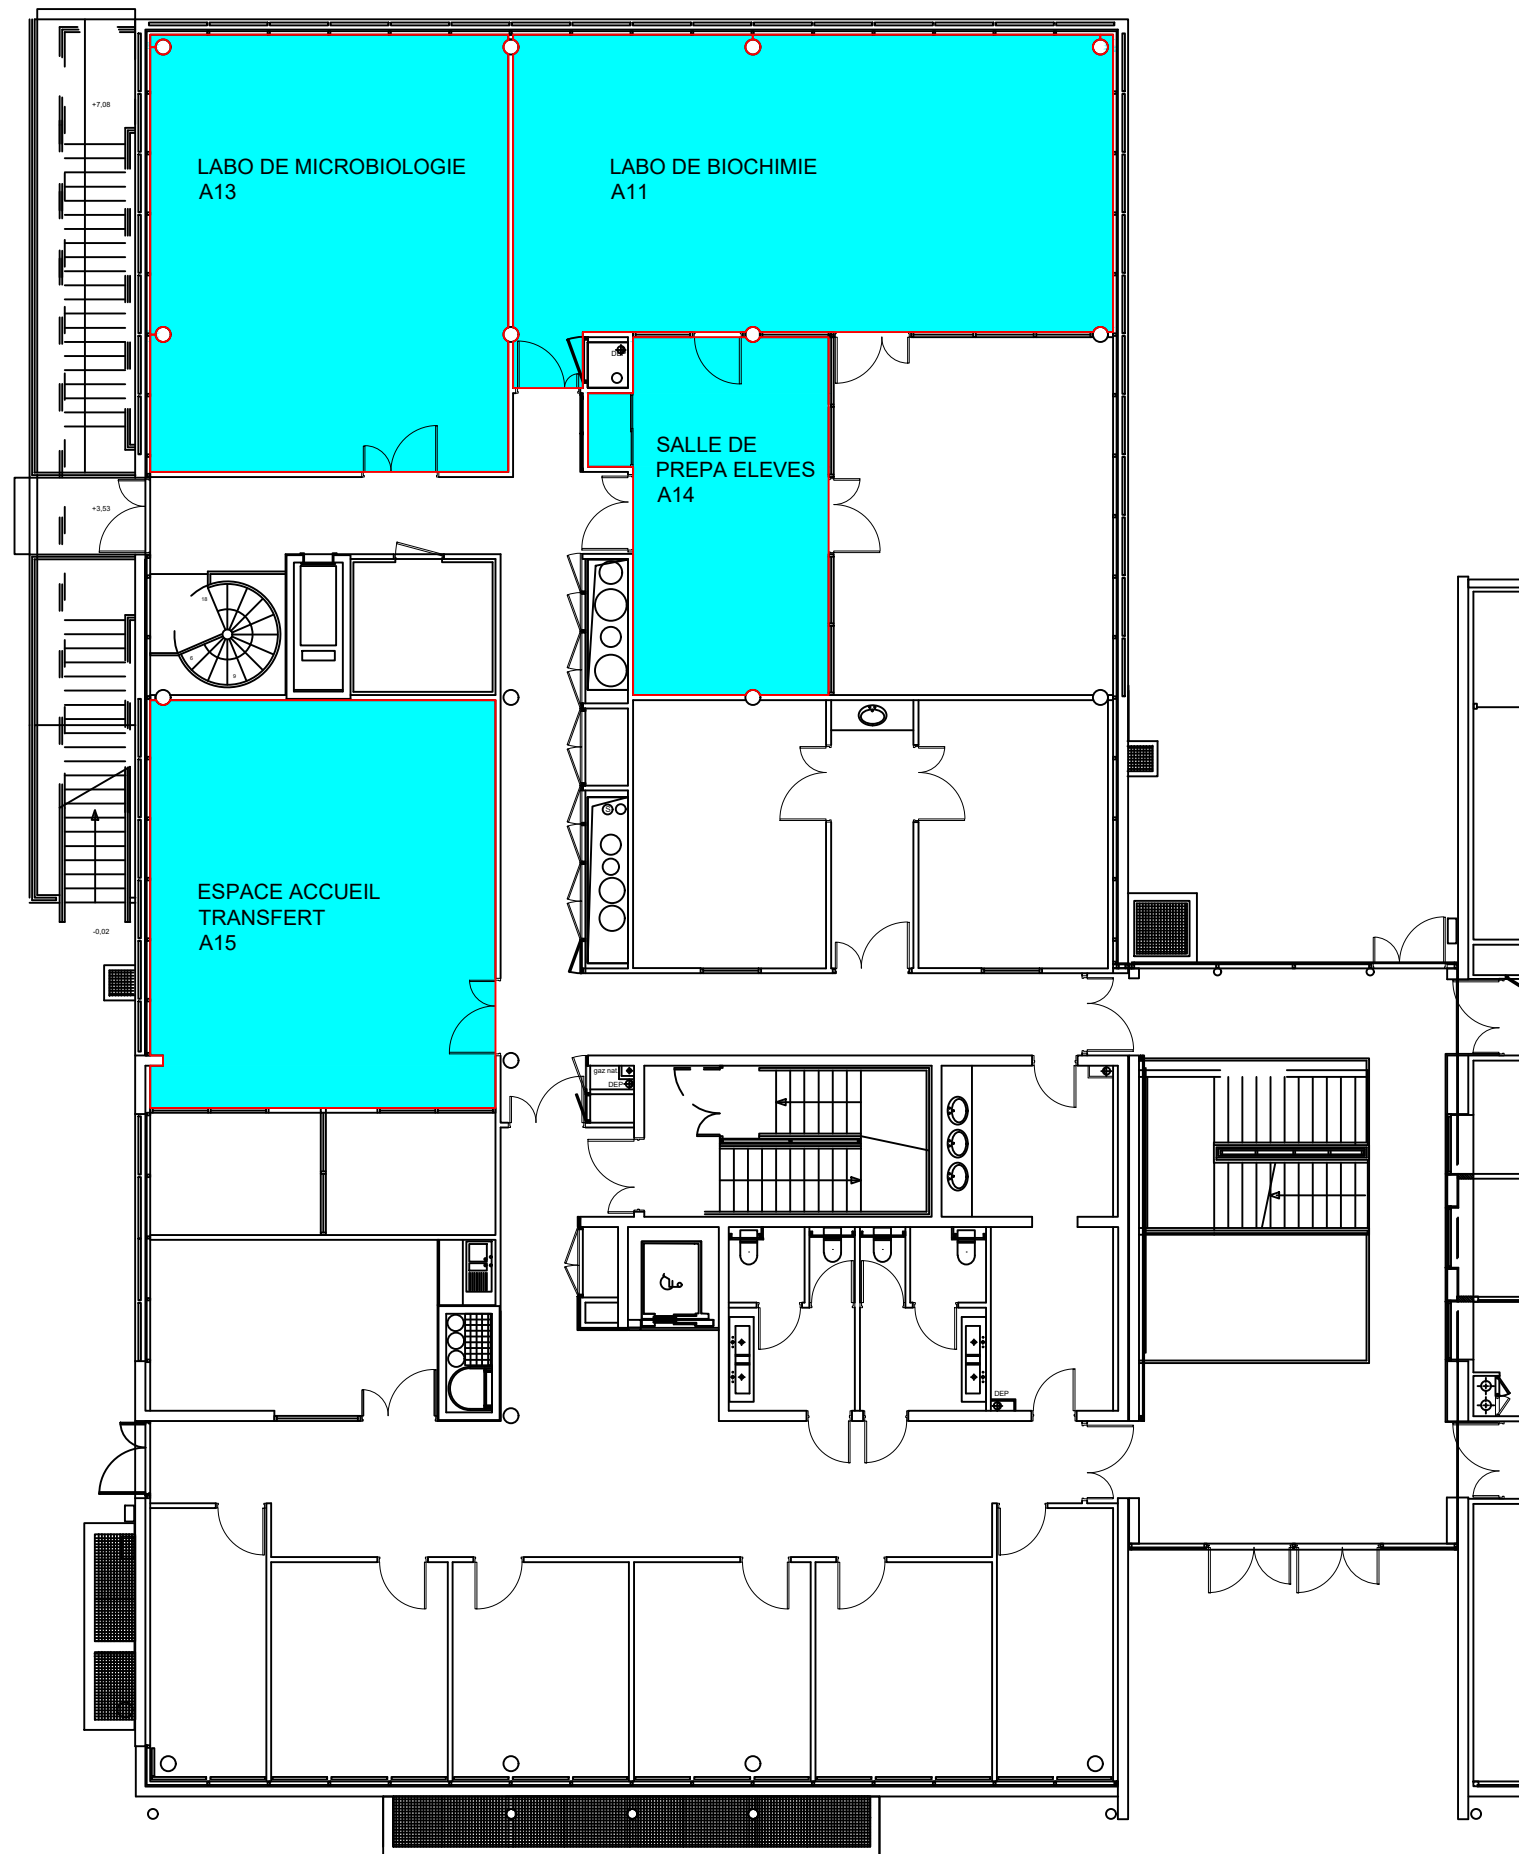

Bordeaux INP ENSTBB

Bâtiment A - 125 rue de Bethmann - 33000 - BORDEAUX

Plan Niveau RDC

Pièce --

N° --

Echelle

1/125^e

Bordeaux INP ENSTBB

Bâtiment B - 125 rue de Bethmann - 33000 - BORDEAUX

Plan Niveau RDC

Pièce --

N° --

Echelle

1/150^e

Bordeaux INP ENSTBB

Bâtiment B - 125 rue de Bethmann - 33000 - BORDEAUX

Plan Niveau R+1

Pièce --

N° --

Echelle

1/150^e